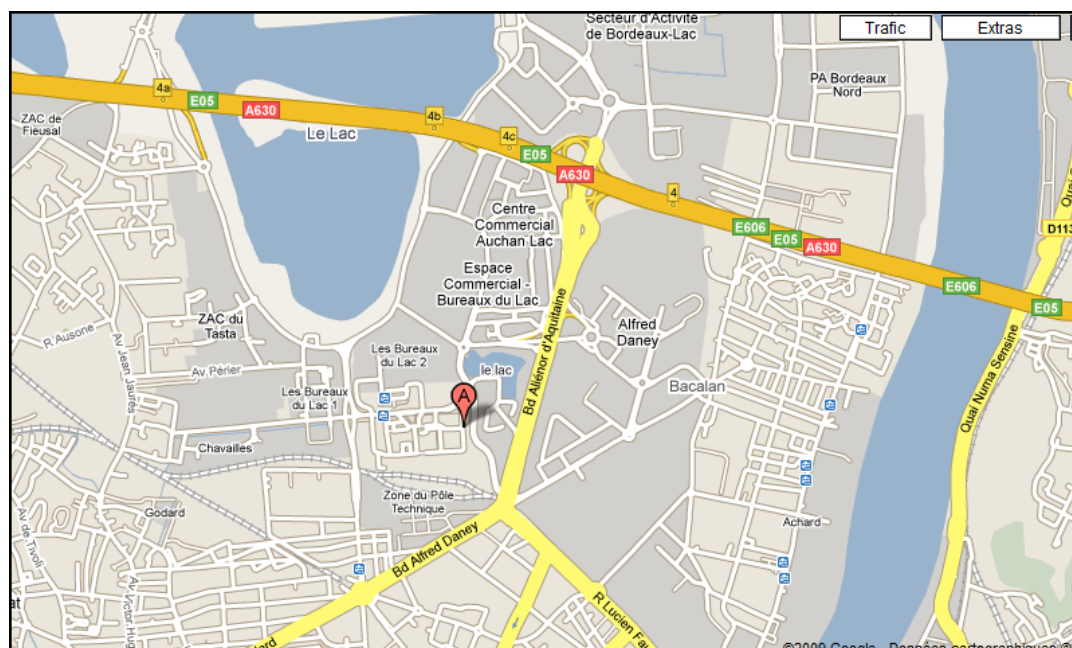

Par mail à : engagementbmx@laposte.net , Responsable des arbitres.

Hébergement :

Le parc hôtelier du Lac, situé à moins de 2 kilomètres de la piste vous propose toute la gamme des hébergements.

Le Camping International de Bordeaux accueille les camping-cars et vous propose également des bungalows tout confort dans un cadre exceptionnel.

Le camping 'sauvage' est interdit dans la ville de Bordeaux et les organisateurs déconseillent vivement aux compétiteurs de stationner les camping-cars à proximité du stade de BMX.

Plan d'accès à la piste :

Un fléchage sera mis en place

De Toulouse ou Bayonne suivre Mérignac aéroport par la rocade, prendre la sortie N° 4C.

Serrer à droite vers les centres commerciaux. Ne pas entrer dans le centre commercial Auchan, suivre « les Aubiers ».

Au rond-point prendre la 3ème sortie direction « les Aubiers ».

Au feu de Décathlon, tourner à droite puis de suite à gauche dans la rue du petit Miot.

De Paris, prendre le pont d'Aquitaine (Attention radar 70 Km/h !), au pied du pont prendre la sortie N° 4.